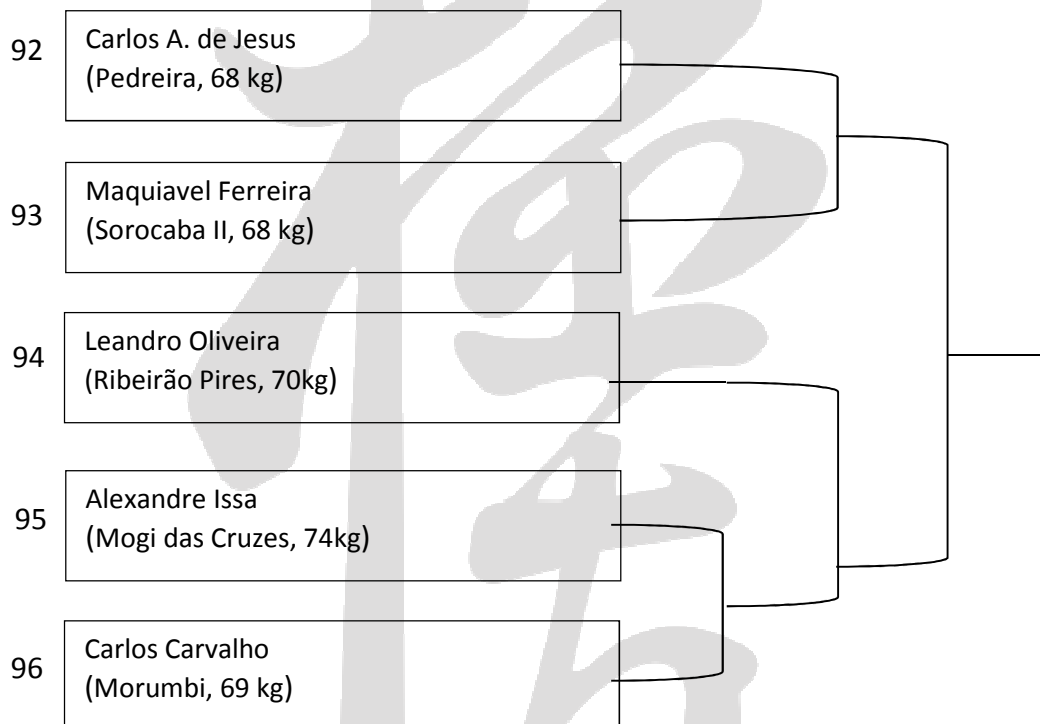

AZUL MASCULINO LEVE – ATÉ 74Kg

AZUL MASCULINO PESADO – ACIMA 75Kg